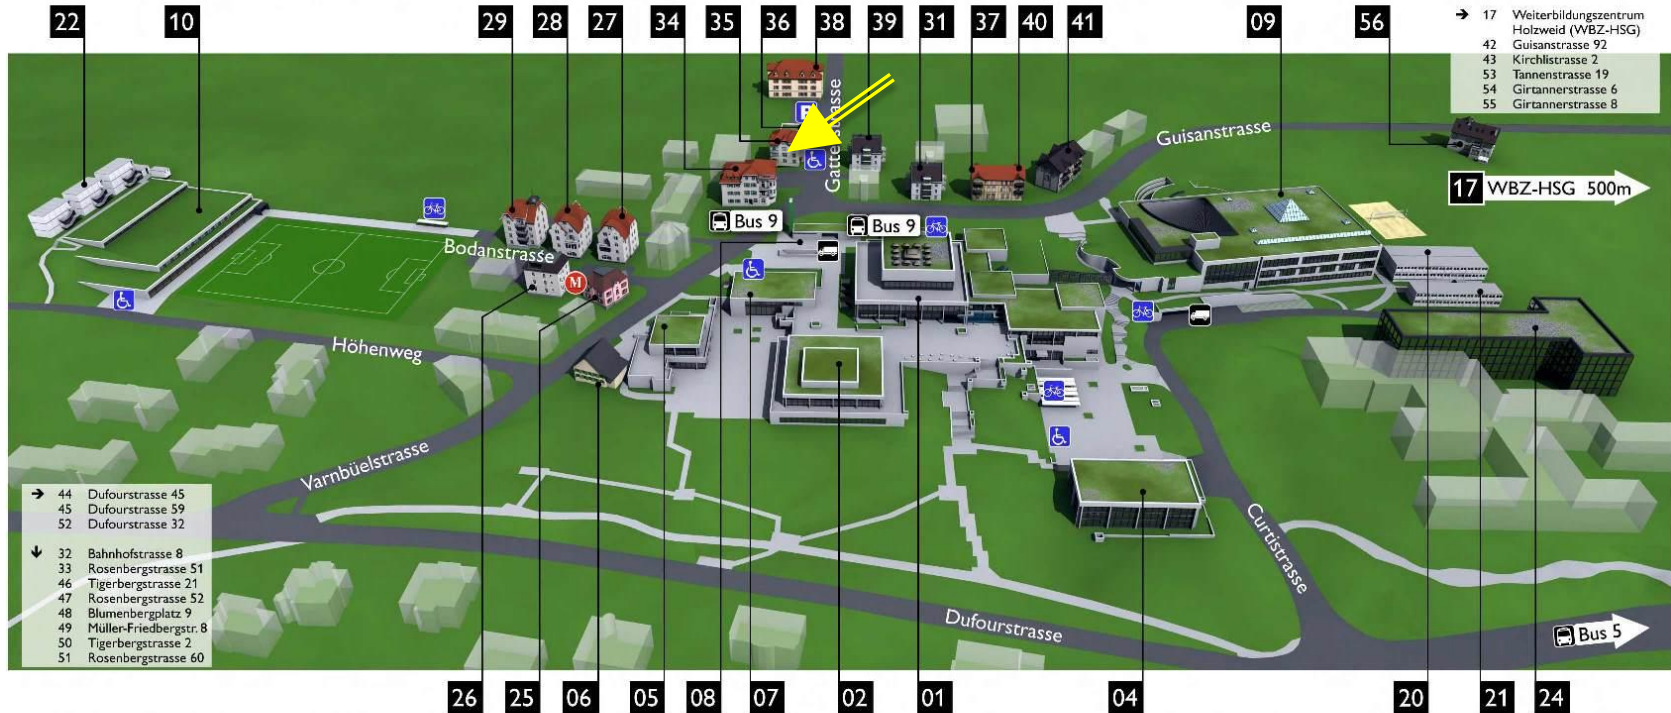

Campusplan - Map of the Campus

- 01** Hauptgebäude
Main Building
- 02** Aula
- 04** Dufourstrasse 48
- 05** Varnbühlstrasse 16
- 06** Kirchhoferhaus
- 07** Mensa
University Restaurant
- 08** Dienstgebäude
Service Building
- 09** Bibliotheksgebäude
Library Building

- 10** Sporthalle
Sports Hall
- 17** Weiterbildungszentrum Holzweid
Executive Campus HSG
- 20** Provisorium 1 – Büro
Provisional 1 – Offices
- 21** Provisorium 2 – Büro
Provisional 2 – Offices
- 22** Provisorium 3 – Lehre
Provisional 3 – Teaching Facilities
- 24** Zentrales Institutsgebäude
Central Institute Building
- 25** Bodanstrasse 1
- 26** Bodanstrasse 3

- 27** Bodanstrasse 4
- 28** Bodanstrasse 6
- 29** Bodanstrasse 8
- 31** Guisanstr. 3 – CSC-HSG
Career Services Center
- 34** Varnbühlstr. 19 – Skriptenkommission
Script Commission
- 35** Gatterstr. 1
- 36** Gatterstr. 3 – Sprachenzentrum
Language Center
- 37** Guisanstr. 7

- 38** Gatterstrasse 9 – Kinderhort
Creche
- 39** Guisanstrasse 1a
- 40** Guisanstr. 9 – Studentenschaft
Student Union
- 41** Guisanstrasse 11
- 56** Guisanstrasse 36
Werner Siemens-MLE-Haus

- Ihr Standort
You are here
- Invaliden Parkplätze
Disabled Parking
- Fahrradständer/Motorradstellplatz
Bike Rack
- Parkplätze
Car Park
- Buslinie
Bus line
- Warenanlieferung
Delivery of goods
- Mobility Car Sharing